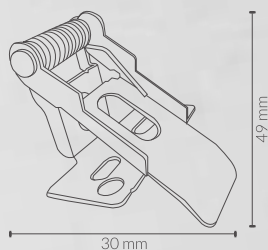

KIT DE EMPOTRAR
KIT DE ENCASTRAR

606003   Acero   93,6 gr
            Aço