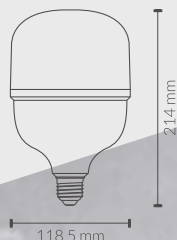

LÁMPARA T120
LÂMPADA T120

35W - E27

1202735CW	6000 K	3295 Lm
1202735WW	3000 K	3185 Lm