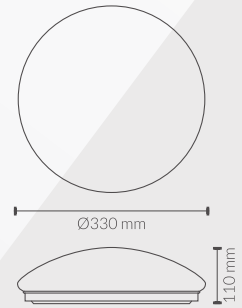

PLAFÓN LED
LÂMPADA DE TETO DE LED

20W

332006CW	6000 K	1800 Lm	B
332006NW	4000 K	1760 Lm	B

20W - CON SENSOR
COM SENSOR

332006SCW	6000 K	1800 Lm	B
332006SNW	4000 K	1760 Lm	B

20W - CON LUZ DE EMERGENCIA
COM LUZ DE EMERGÈNCIA

332006ECW	6000 K	1800 Lm	B
332006ENW	4000 K	1760 Lm	B

20W - CON SENSOR Y LUZ DE EMERGENCIA
COM SENSOR E LUZ DE EMERGÈNCIA

332006SECW	6000 K	1800 Lm	B
332006SENW	4000 K	1760 Lm	B