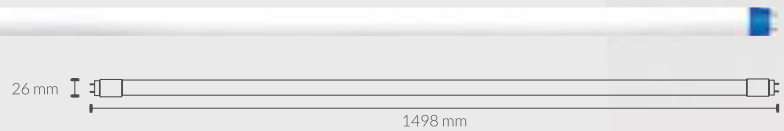

24/7

110lm/W

TUBOS T8 MAGNO

TUBOS T8 MAGNO

magno

SMD2835

T80602CW	10W	G13	6000 K	1100 Lm
T80602NW	10W	G13	4500 K	1050 Lm
T81202CW	18W	G13	6000 K	1980 Lm
T81202NW	18W	G13	4500 K	1890 Lm
T81502CW	24W	G13	6000 K	2640 Lm
T81502NW	24W	G13	4500 K	2520 Lm