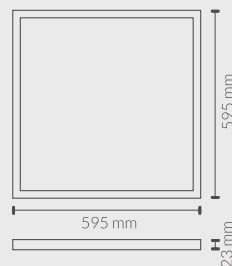

40W - 60x60 cm

646060CCT 6000 K / 4000 K / 3000K 4000 Lm B