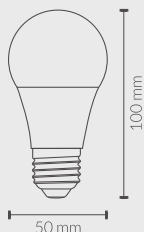

LÁMPARAS LED RETROFIT

LÂMPADAS DE LED RETROFIT

LÁMPARA ESTÁNDAR B55 LÂMPADA STANDARD B55

8W - E27

552708CW	6000 K	806 Lm
552708NW	4500 K	793 Lm
552708WW	3000 K	780 Lm