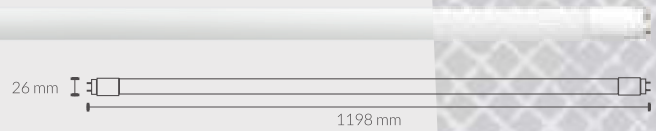

22W - GU10

221024NW	4000 K	1650 Lm	24°
221024WW	2800 K	1540 Lm	24°
221045NW	4000 K	1650 Lm	45°
221045WW	2800 K	1540 Lm	45°

42 TUBOS T8 LED

TUBOS DE LED T8

TUBOS T8

TUBOS T8

SMD2835

T8060CW	10W	G13	6000 K	950 Lm
T8060NW	10W	G13	4500 K	930 Lm
T8120CW	18W	G13	6000 K	1710 Lm
T8120NW	18W	G13	4500 K	1680 Lm
T8150CW	22W	G13	6000 K	2090 Lm
T8150NW	22W	G13	4500 K	2050 Lm