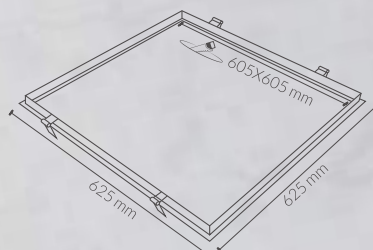

MARCO DE EMPOTRAR
ARO DE ENCASTRAR

606005   Aluminio   Blanco   315 gr
            Alumínio   Branco