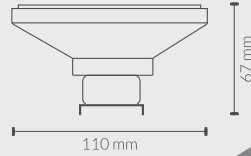

LÁMPARAS LED RETROFIT

LÂMPADAS DE LED RETROFIT

LÁMPARA AR111 LÂMPADA AR111

LUMILEDS
The Brighter Choice

SMD2835

14W - GX53

145308NW	4000 K	1022 Lm	8°
145308WW	2800 K	980 Lm	8°
145324NW	4000 K	1022 Lm	24°
145324WW	2800 K	980 Lm	24°
145345NW	4000 K	1022 Lm	45°
145345WW	2800 K	980 Lm	45°