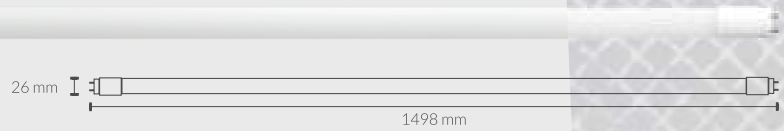

22W - GU10

221024NW	4000 K	1650 Lm	24°
221024WW	2800 K	1540 Lm	24°
221045NW	4000 K	1650 Lm	45°
221045WW	2800 K	1540 Lm	45°

42 TUBOS T8 LED

TUBOS DE LED T8

TUBOS T8

TUBOS T8

SMD2835

T8060CW	10W	G13	6000 K	950 Lm
T8060NW	10W	G13	4500 K	930 Lm
T8120CW	18W	G13	6000 K	1710 Lm
T8120NW	18W	G13	4500 K	1680 Lm
T8150CW	22W	G13	6000 K	2090 Lm
T8150NW	22W	G13	4500 K	2050 Lm