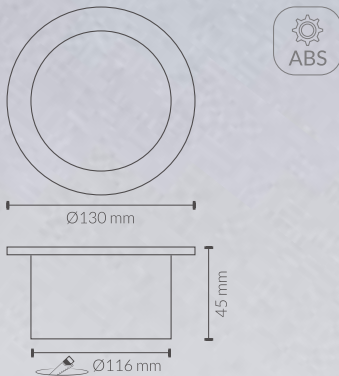

Ø100 mm

45 mm

ACCESORIOS PARA LUMINARIA DE EMERGENCIA *MELKART*
 ACESSÓRIOS PARA LUMINÁRIAS DE EMERGÊNCIA *MELKART*

MARCO REDONDO
 PARA EMPOTRAR - **M006**
 ARO REDONDO PARA ENCASTRAR

MARCO CUADRADO
 PARA EMPOTRAR - **M007**
 ARO QUADRADO PARA ENCASTRAR