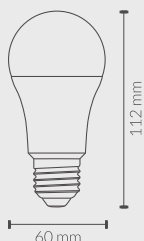

LÂMPADAS DE LED RETROFIT

LÁMPARA ESTÁNDAR B55 LÂMPADA STANDARD B55

8W - E27

552708CW	6000 K	806 Lm
552708NW	4500 K	793 Lm
552708WW	3000 K	780 Lm

LÁMPARA ESTÁNDAR A60 LÂMPADA STANDARD A60

12W - E27

602712CW	6000 K	1200 Lm
602712NW	4500 K	1176 Lm
602712WW	3000 K	1152 Lm