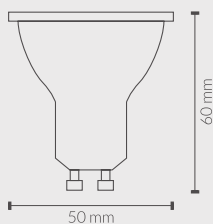

SMD2835

6W - GU10

1006SCW 6000 K 540 Lm
1006SWW 3000 K 528 Lm

SMD2835

6W - GU10

2835470CW 6000 K 540 Lm
2835470NW 4500 K 528 Lm
2835470WW 3000 K 516 Lm

LÁMPARAS LED RETROFIT

LÂMPADAS DE LED RETROFIT