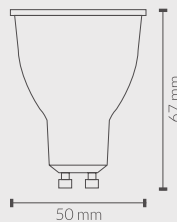

SMD2835

6W - GU10

1006SCW 6000 K 540 Lm
1006SWW 3000 K 528 Lm

SMD2835

6W - GU10

2835470CW 6000 K 540 Lm
2835470NW 4500 K 528 Lm
2835470WW 3000 K 516 Lm

LÁMPARAS LED RETROFIT

LÂMPADAS DE LED RETROFIT