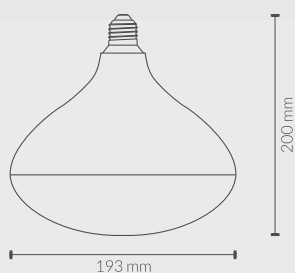

24W - E27

2002404CW 6000 K 2300 Lm **B**
2002430CW 6000 K 2300 Lm **G**