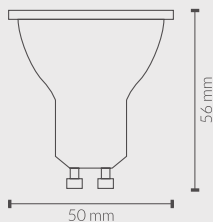

SMD2835

6W - GU10

1006SCW 6000 K 540 Lm
1006SWW 3000 K 528 Lm

SMD2835

6W - GU10

2835470CW 6000 K 540 Lm
2835470NW 4500 K 528 Lm
2835470WW 3000 K 516 Lm

LÁMPARAS LED RETROFIT

LÂMPADAS DE LED RETROFIT