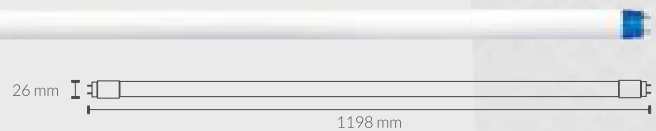

24/7

110lm/W

TUBOS T8 MAGNO

TUBOS T8 MAGNO

magno

SMD2835

T80602CW	10W	G13	6000 K	1100 Lm
T80602NW	10W	G13	4500 K	1050 Lm
T81202CW	18W	G13	6000 K	1980 Lm
T81202NW	18W	G13	4500 K	1890 Lm
T81502CW	24W	G13	6000 K	2640 Lm
T81502NW	24W	G13	4500 K	2520 Lm