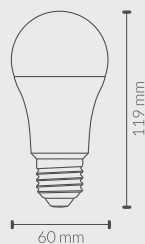

LÁMPARA ESTÁNDAR A65 LÂMPADA STANDARD A65

15W - E27

652715CW	6000 K	1500 Lm
652715NW	4500 K	1470 Lm
652715WW	3000 K	1440 Lm

B55

A60

A65

LÁMPARA ESTÁNDAR A60 DIMABLE
LÂMPADA STANDARD A60 DIMÁVEL

A65DIM