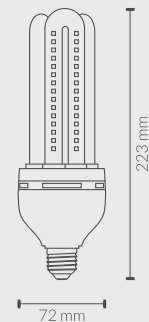

3U11CW 6000 K 900 Lm
3U11NW 4500 K 870 Lm

LÁMPARA 4U LÂMPADA 4U

24W - E27

4U24CW 6000 K 2160 Lm

Lámpara no apta para uso en luminarias cerradas o sin ventilación.

A lâmpada não é adequada para uso em luminárias fechadas ou sem ventilação.