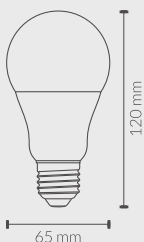

LÁMPARA ESTÁNDAR A65 LÂMPADA STANDARD A65

15W - E27

652715CW	6000 K	1500 Lm
652715NW	4500 K	1470 Lm
652715WW	3000 K	1440 Lm

B55