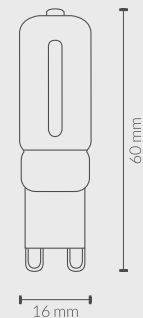

LÁMPARA G9 2.5W LÂMPADA G9 2.5W

SMD2835

2,5W - G9

G9B25CW	6000 K	238 Lm
G9B25NW	4500 K	233 Lm
G9B25WW	3000 K	225 Lm

LÁMPARA G9 4.5W LÂMPADA G9 4.5W

SMD2835

4,5W - G9

G9B45CW	6000 K	428 Lm
G9B45NW	4500 K	419 Lm
G9B45WW	3000 K	405 Lm