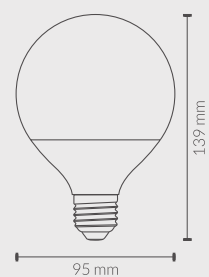

LÁMPARA GLOBO G95
LÂMPADA GLOBE G95

15W - E27

952715CW	6000 K	1500 Lm
952715NW	4500 K	1470 Lm
952715WW	3000 K	1440 Lm