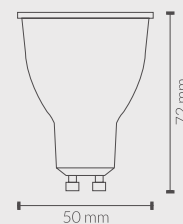

LÁMPARA GU10 DIMABLE LÂMPADA GU10 DIMÁVEL

8W - GU10

2835680CWDIM	6000 K	760 Lm
2835680NWDIM	4500 K	744 Lm
2835680WWDIM	3000 K	720 Lm