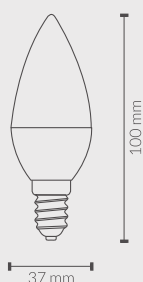

6W - E14

451406CW	6000 K	600 Lm
451406NW	4500 K	588 Lm
451406WW	3000 K	576 Lm

LÁMPARA VELA C37
LÂMPADA VELA C37

6W - E14

301406CW	6000 K	600 Lm
301406NW	4500 K	588 Lm
301406WW	3000 K	576 Lm

LÁMPARAS LED RETROFIT