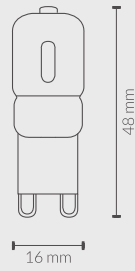

LÁMPARA G9 2.5W LÂMPADA G9 2.5W

SMD2835

2,5W - G9

G9B25CW	6000 K	238 Lm
G9B25NW	4500 K	233 Lm
G9B25WW	3000 K	225 Lm

LÁMPARA G9 4.5W LÂMPADA G9 4.5W

SMD2835

4,5W - G9

G9B45CW	6000 K	428 Lm
G9B45NW	4500 K	419 Lm
G9B45WW	3000 K	405 Lm