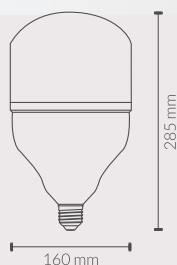

Lámpara no apta para uso en luminarias cerradas o sin ventilación. Protección IP20. No instalar en ambientes húmedos.

A lâmpada não é adequada para uso em luminárias fechadas ou sem ventilação. Proteção IP20. Não instale em ambientes úmidos.