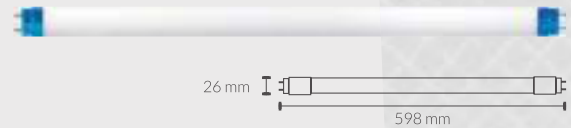

24/7

110lm/W

TUBOS T8 MAGNO

TUBOS T8 MAGNO

magno

SMD2835

T80602CW	10W	G13	6000 K	1100 Lm
T80602NW	10W	G13	4500 K	1050 Lm
T81202CW	18W	G13	6000 K	1980 Lm
T81202NW	18W	G13	4500 K	1890 Lm
T81502CW	24W	G13	6000 K	2640 Lm
T81502NW	24W	G13	4500 K	2520 Lm