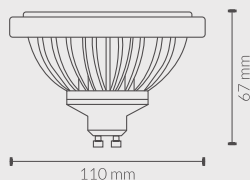

LÁMPARA AR111
LÂMPADA AR111

22W - GU10

221024NW	4000 K	1650 Lm	24°
221024WW	2800 K	1540 Lm	24°
221045NW	4000 K	1650 Lm	45°
221045WW	2800 K	1540 Lm	45°