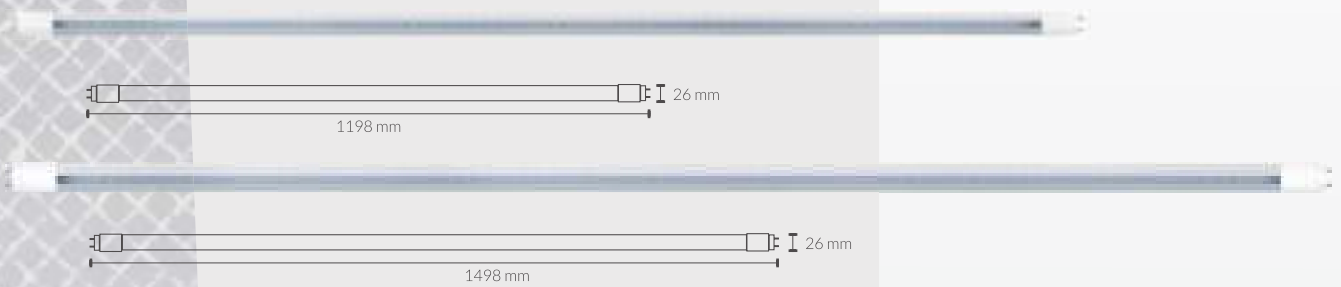

TUBOS T8 COLORES
TUBOS T8 CORES

T8120AZ	16W	G13	AZUL
T8120VD	16W	G13	VERDE
T8150AZ	20W	G13	AZUL
T8150VD	20W	G13	VERDE

STARTER PARA TUBO LED
STARTER PARA TUBO DE LED

STARTERT8 CEBADOR STARTER PARA TUBO T8 LED