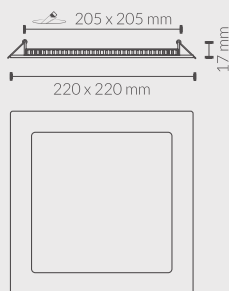

DOWNLIGHTS LED EMPOTRABLES

DOWNLIGHTS LED DE ENCASTRAR

DOWNLIGHT LED CUADRADO

DOWNLIGHT LED QUADRADO

18W

441800CW	6000 K	1600 Lm	B
441800NW	4500 K	1540 Lm	B
441800WW	3000 K	1480 Lm	B
441830CW	6000 K	1600 Lm	C
441830NW	4500 K	1540 Lm	C
441830WW	3000 K	1480 Lm	C