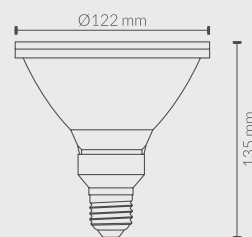

LÁMPARA PAR-38 SMART IP65

LÂMPADA PAR-38 SMART IP65

SMD2835

12W - E27

382712RGBSMART RGB+CCT 900 Lm
(6000-3000K)

- 85/265 VAC
- 50 HZ
- 120°
- CRI >80
- -20%/50°
- 30000 HRS
- 20000 ON/OFF
- PF 0,5
- NO REGULABLE
- CRISTAL
- 0,35 kg

RGB

CCT

Smart Life

Tuya Smart

ILUMINACIÓN INTELIGENTE

SMART LIGHTING / ILUMINAÇÃO INTELIGENTE

- WiFi
- tuya
- CONTROL APP
- RGB
- CCT
- CREACION DE GRUPOS
- CREACION DE ESCENAS
- TEMPORIZACION

Compatible con: / Compatível com: