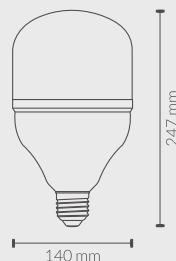

LÁMPARA T120
LÂMPADA T120

35W - E27

1202735CW	6000 K	3295 Lm
1202735WW	3000 K	3185 Lm

LÁMPARA T140
LÂMPADA T140

45W - E27

1402745CW	6000 K	4095 Lm
1402745WW	3000 K	3960 Lm

Lámpara no apta para uso en luminarias cerradas o sin ventilación. Protección IP20. No instalar en ambientes húmedos.