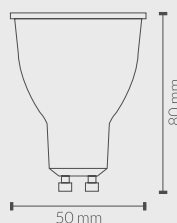

10W - GU10

2835710CW	6000 K	1150 Lm
2835710NW	4500 K	1130 Lm
2835710WW	3000 K	1110 Lm