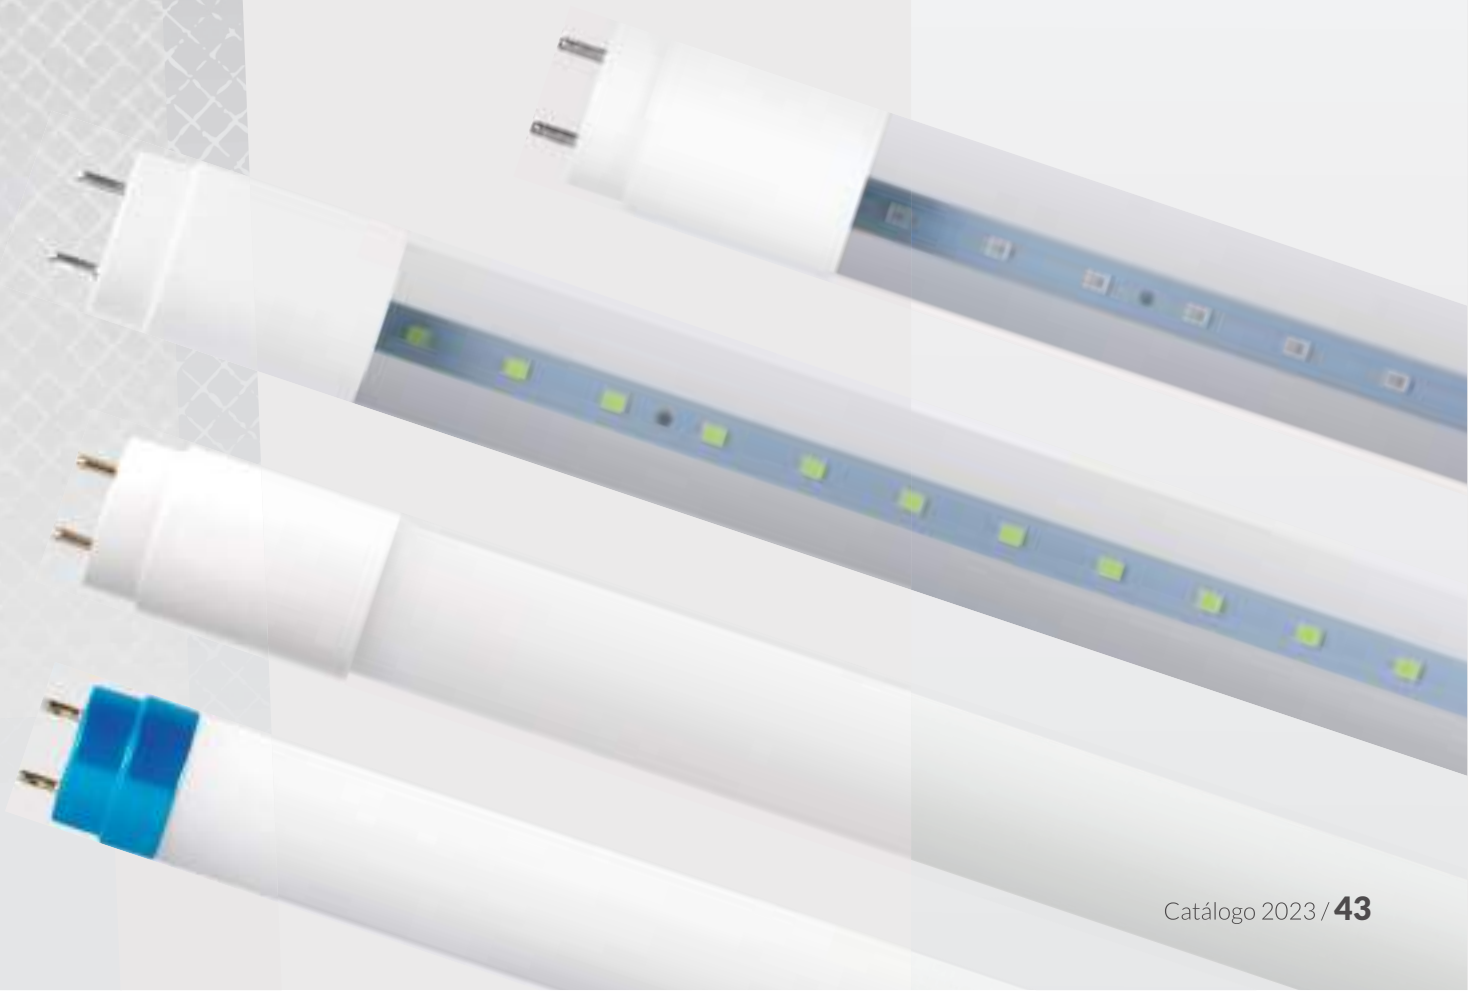

TUBOS T8 COLORES
TUBOS T8 CORES

T8120AZ	16W	G13	AZUL
T8120VD	16W	G13	VERDE
T8150AZ	20W	G13	AZUL
T8150VD	20W	G13	VERDE

STARTER PARA TUBO LED
STARTER PARA TUBO DE LED

STARTERT8 CEBADOR STARTER PARA TUBO T8 LED