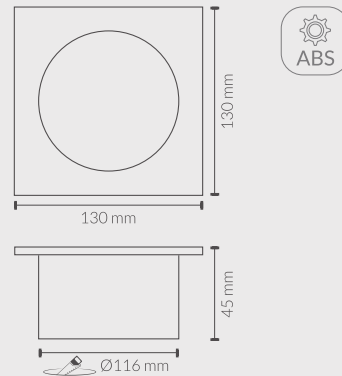

Ø100 mm

45 mm

ACCESORIOS PARA LUMINARIA DE EMERGENCIA *MELKART*
 ACESSÓRIOS PARA LUMINÁRIAS DE EMERGÊNCIA *MELKART*

MARCO REDONDO
 PARA EMPOTRAR - **M006**
 ARO REDONDO PARA ENCASTRAR

MARCO CUADRADO
 PARA EMPOTRAR - **M007**
 ARO QUADRADO PARA ENCASTRAR