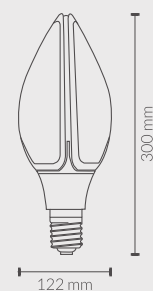

LÁMPARA OLIVA
LÂMPADA OLIVA

75W - E40

954075CW	6000 K	8846 Lm
954075NW	4500 K	8447 Lm

Lámpara no apta para uso en luminarias cerradas o sin ventilación. Protección IP20. No instalar en ambientes húmedos.