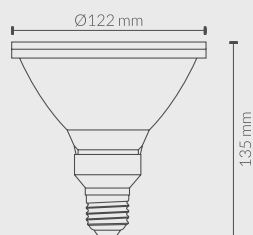

LÁMPARAS LED RETROFIT

LÂMPADAS DE LED RETROFIT

LÁMPARA PAR-38 IP65 LÂMPADA PAR-38 IP65

SMD2835

11W - E27

382709CW	6000 K	990 Lm
382709WW	3000 K	965 Lm
382709VD	VERDE	825 Lm