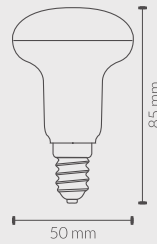

LÁMPARA T22
LÂMPADA T22

2W - E14

221402WW 3000 K 140 Lm

LÁMPARA REFLECTORA R50

LÂMPADA REFLECTORA R50

5W - E14

501405CW	6000 K	475 Lm
501405NW	4500 K	465 Lm
501405WW	3000 K	450 Lm

LÁMPARA REFLECTORA R63