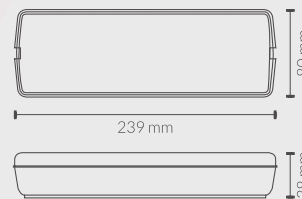

LUMINARIAS DE EMERGENCIA LED LÚMINE AUTO-TEST FUNCION NO PERMANENTE Y PERMANENTE LUMINÁRIAS DE EMERGÊNCIA LED LÚMINE AUTO TESTE FUNÇÃO NÃO PERMANENTE E PERMANENTE

300LM

L116N300AT 4,5 W 6000 K 90 min /autonomía
BATERÍA: Ni-Cd 3,6v/1,8Ah