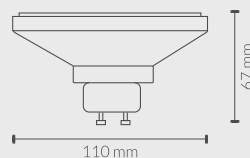

14W - GU10

141008NW	4000 K	1022 Lm	8°
141008WW	2800 K	980 Lm	8°
141024NW	4000 K	1022 Lm	24°
141024WW	2800 K	980 Lm	24°
141045NW	4000 K	1022 Lm	45°
141045WW	2800 K	980 Lm	45°