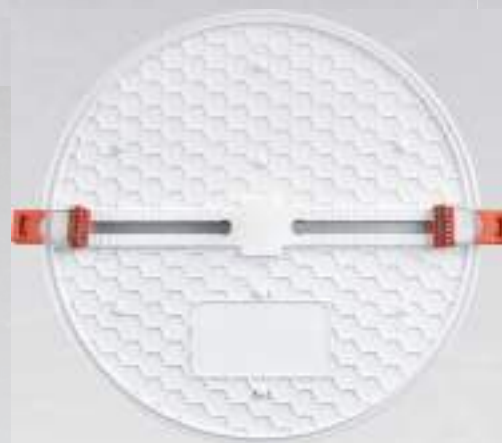

DOWNLIGHT LED *ERITEA* CORTE AJUSTABLE

DOWNLIGHT LED *ERITEA* CORTE AJUSTÁVEL

24W

242400CW	5700 K	2520 Lm	B
242400NW	4000 K	2472 Lm	B
242400WW	3000 K	2424 Lm	B

36W

243600CW	5700 K	3780 Lm	B
243600NW	4000 K	3708 Lm	B
243600WW	3000 K	3636 Lm	B