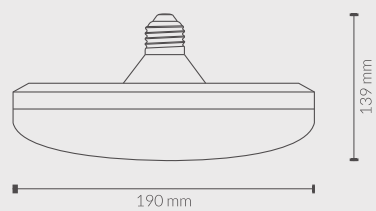

15W - E27

952715CW	6000 K	1500 Lm
952715NW	4500 K	1470 Lm
952715WW	3000 K	1440 Lm

LÁMPARAS LED RETROFIT

LÂMPADAS DE LED RETROFIT

LÁMPARA M190 LÂMPADA M190

SMD2835

26W - E27

1902726CW 6000 K 2300 Lm
1902726WW 3000 K 2210 Lm