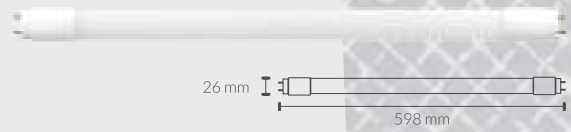

22W - GU10

221024NW	4000 K	1650 Lm	24°
221024WW	2800 K	1540 Lm	24°
221045NW	4000 K	1650 Lm	45°
221045WW	2800 K	1540 Lm	45°

42 TUBOS T8 LED

TUBOS DE LED T8

TUBOS T8

TUBOS T8

SMD2835

T8060CW	10W	G13	6000 K	950 Lm
T8060NW	10W	G13	4500 K	930 Lm
T8120CW	18W	G13	6000 K	1710 Lm
T8120NW	18W	G13	4500 K	1680 Lm
T8150CW	22W	G13	6000 K	2090 Lm
T8150NW	22W	G13	4500 K	2050 Lm